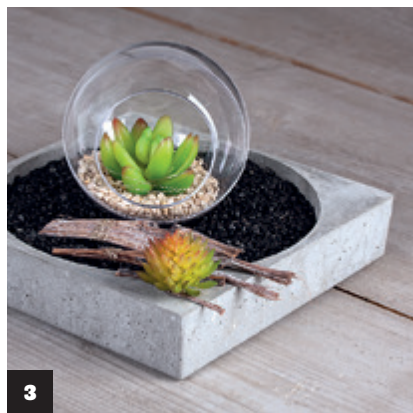

1

Unieke tuinwereldjes

Schalen, kisten, plastic ballen of oude potten bieden veel ruimte voor creatieve mogelijkheden. Weelderig ingericht of met weinig opvallende stukken, worden zelfs verouderde stukken snel weer sjiek.

Noordzeedromen (1) en wellness oasen gereduceerd in glaswerk (2) op zelfgegoten betonplaten (3), natuurcomposities in lijsten (4), ontspannende tuinaferelen in plastic ballen (5) alsook upcycling projecten geven pure vreugde (6).

2

3

4

5

6