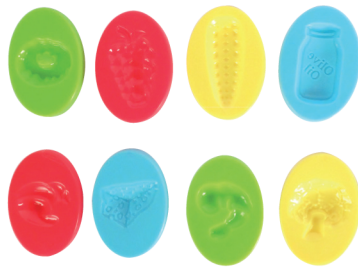

Accessoires en plastique NOUVEAU

Conçu également pour une utilisation avec la FIMO® kids.

264908 U.C. 5
8 Outils de modelage
Double embouts

265011 U.C. 3
8 Moules 2D
Aliments

265013 U.C. 3
6 Moules 3D
Dinosaures

265015 U.C. 3
6 Grands
emporte-pièces
Animaux

265017 U.C. 3
6 Grands
emporte-pièces
Ferme

Coloris non contractuel.

265019 U.C. 3
Ciseaux pour
pâte à modeler

Emporte-pièces à pousoir

265006 U.C. 3
Boîte de 4
emporte-pièces
Mode
± 5 cm

265007 U.C. 3
Boîte de 4
emporte-pièces
Printemps
± 5 cm

265008 U.C. 3
Boîte de 4
emporte-pièces
Légumes
± 5 cm

265009 U.C. 3
Boîte de 4
emporte-pièces
Fruits
± 5 cm